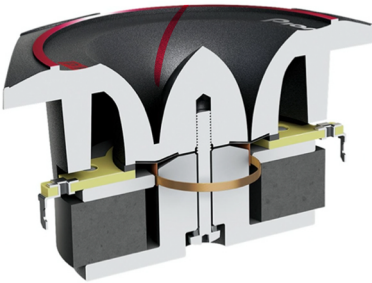

Pioneer

TS-B401PRO

Tweeter 4"

- PUNTOS CLAVES DE VENTA -

- Ligero y rígido diafragma de titanio
- Bocina Aluminio fundido a presión
- Motor de alta potencia con imán grande

- CARACTERÍSTICAS -

Potencia máxima	600 Watts
Potencia nominal	300 Watts
Sensibilidad	106dB
Respuesta de Freq.	2,500Hz ~ 22kHz (-20dB)