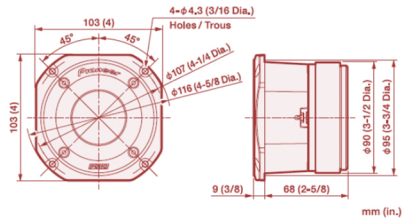

Pioneer

TS-B401PRO

Tweeter 4"

- PUNTOS CLAVES DE VENTA -

- Ligero y rígido diafragma de titanio
- Bocina Aluminio fundido a presión
- Motor de alta potencia con imán grande

- CARACTERÍSTICAS -

Potencia máxima	600 Watts
Potencia nominal	300 Watts
Sensibilidad	106dB
Respuesta de Freq.	2,500Hz ~ 22kHz (-20dB)