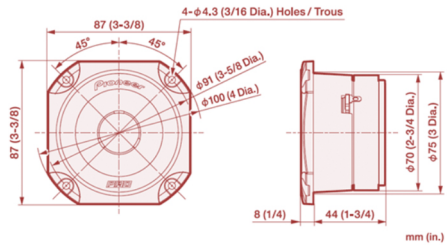

Pioneer

TS-B351PRO

Tweeter 3"

- PUNTOS CLAVES DE VENTA -

- Ligero y rígido diafragma de titanio
- Bocina de aluminio fundido a presión
- Imán de gran tamaño y motor de alta potencia

- CARACTERÍSTICAS -

Potencia máxima	300 Watts
Potencia nominal	150 Watts
Sensibilidad	100dB
Respuesta de Freq.	3000Hz ~ 22kHz