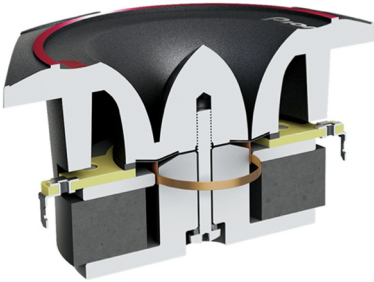

Pioneer

TS-B351PRO

Tweeter 3"

- PUNTOS CLAVES DE VENTA -

- Ligero y rígido diafragma de titanio
- Bocina de aluminio fundido a presión
- Imán de gran tamaño y motor de alta potencia

- CARACTERÍSTICAS -

Potencia máxima	300 Watts
Potencia nominal	150 Watts
Sensibilidad	100dB
Respuesta de Freq.	3000Hz ~ 22kHz