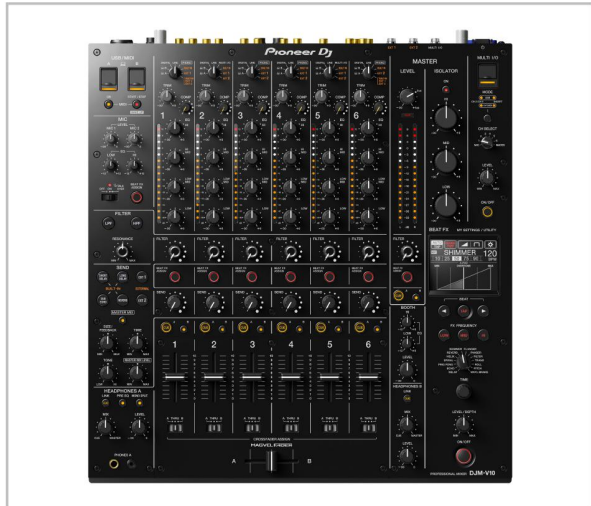

Pioneer

UPC: No disponible

CATEGORÍA: Mezcladoras de DJ.

SUB CATEGORÍA: 6 canales.

MODELO: DJM-V10

Mezcladora 6 canales.

Canal Sugerido: Field

Tipo: Mezcladora 6 canales.

Control Scratch: rekordbox, Serato DJ Pro, TRAKTOR PRO.

Fuente de Alimentación: ~

Control MIDI: Control MIDI totalmente asignable

ProDJ Link: Si

Booth EQ: Si

P-LOCK Fader Caps: Si

Auto Standby: Si

Requerimientos de Software: