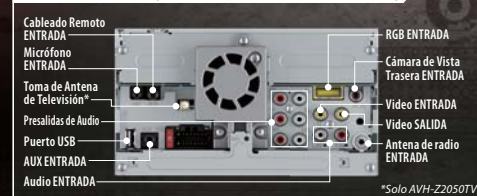

Panel Trasero (AVH-Z2050BT/AVH-Z2050TV)

Control Remoto Incluido

AVH-Z7050BT/AVH-Z7050TV* NUEVO

Receptor Multimedia/DVD para AV 1-DIN con Pantalla Táctil WVGA de 7", Apple CarPlay, Android Auto, AppRadio Mode +, Bluetooth® Integrado, y reproducción de video en Full HD desde dispositivo de USB

*El AVH-Z7050TV tiene incorporado un sintonizador de televisión digital.