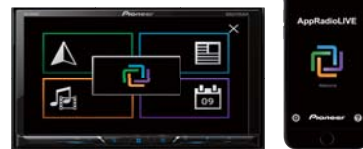

AppRadioLIVE

Conexión de teléfono inteligente sin complicaciones **NUEVO**

AVH-Z7050BT AVH-Z7050TV AVH-Z5050BT AVH-Z5050TV AVH-Z2050BT AVH-Z2050TV AVH-Z1050DVD

Los nuevos receptores de AV de Pioneer detectan automática e inmediatamente un dispositivo iPhone o Android y se conectan con él, sin un proceso complicado y prolongado de configuración. Con esta conexión sin complicaciones, también es simple y conveniente usar los receptores para reproducir contenido de otras fuentes.