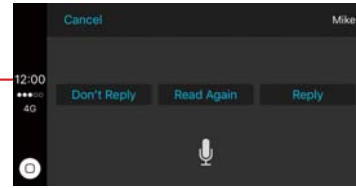

## Apple CarPlay\*

AVH-X8850BT AVH-Z7050BT AVH-Z7050TV AVH-Z5050BT AVH-Z5050TV AVH-Z2050BT AVH-Z2050TV AVH-Z1050DVD

Con la conexión directa de teléfono, información como los favoritos, las llamadas recientes y la lista de contactos están disponibles en la pantalla del receptor. Simplemente toque el icono y Siri lo ayudará.