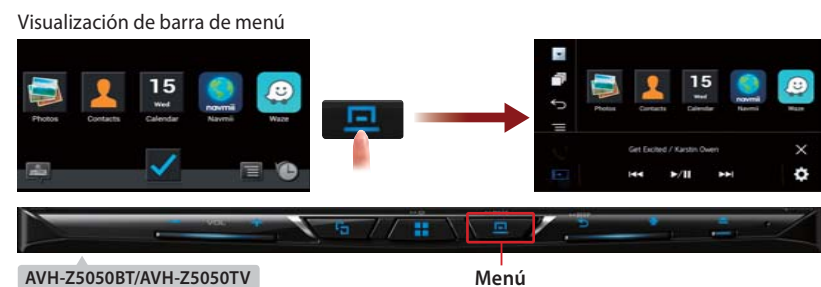

Botón de reconocimiento de voz*

Conduzca con más seguridad y sencillez, sin tener que manipular su teléfono inteligente. Simplemente pulse el nuevo botón de reconocimiento de voz** en el panel frontal y comience a aprovechar la muy conveniente función de reconocimiento de voz para Apple CarPlay y Android Auto.

*Excepto AVH-Z1050DVD
**Disponible cuando un teléfono inteligente compatible está conectado y está seleccionado Apple CarPlay o Android Auto.