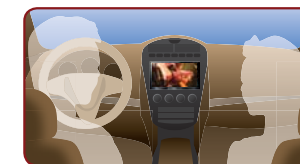

### Sintonizador de Televisión Digital Integrado\*

AVH-Z7050TV AVH-Z5050TV AVH-Z2050TV

Los modelos AVH-Z7050TV, AVH-Z5050TV y AVH-Z2050TV de Pioneer tienen integrado un Sintonizador de Televisión Digital que puede controlarse convenientemente a través de la pantalla táctil.