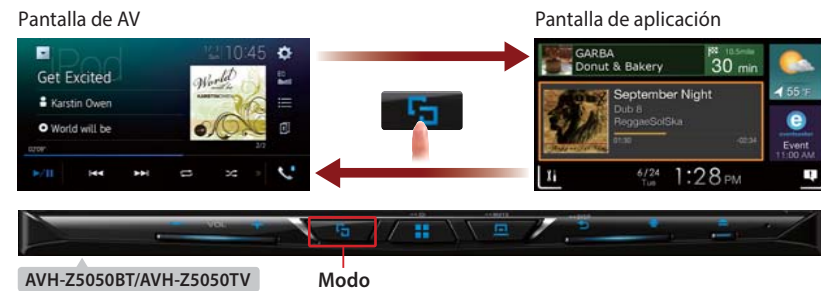

Botón de menú

Visualiza la barra de menú.