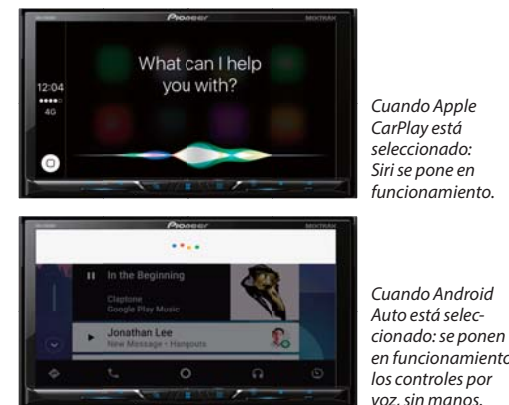

Pantalla después de pulsar el botón de reconocimiento de voz.