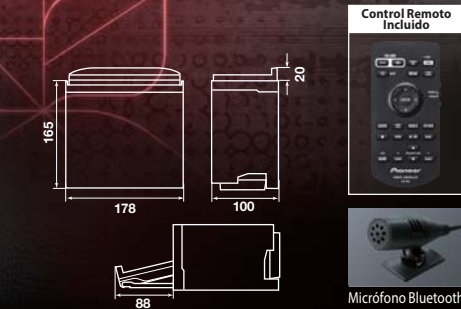

# AVH-X8850BT

Receptor Multimedia/DVD de gama superior para AV 2-DIN con Pantalla Táctil WVGA de 7", MIXTRAX, 2 puertos USB y ranura para tarjeta SD