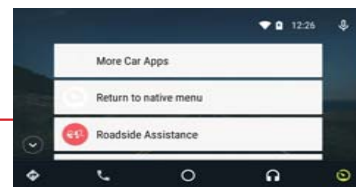

Android Auto le ofrece automáticamente información útil y la organiza en simples tarjetas que aparecen en cuanto son necesarias.

Sus canciones favoritas viajan con usted. Acceda y reproduzca su música favorita con aplicaciones como Google Play Music, Spotify®, etc.\*

Deje que Google Maps le muestre el camino. Es fácil llegar a destino con la navegación guiada por voz, información de tráfico en vivo, guía de carriles y más.

Láncese al camino con sus aplicaciones favoritas. Android Auto le facilita el acceso a sus aplicaciones y contenidos favoritos en el automóvil.