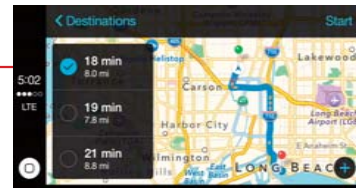

Simplemente dígame a Siri adónde quiere ir o encuentre destinos en una lista con el historial de búsquedas anteriores o con direcciones que le hayan enviado en mensajes de texto o correos electrónicos.

Nota: Para confirmar la disponibilidad en su país, visite <http://www.apple.com/ios/carplay/>