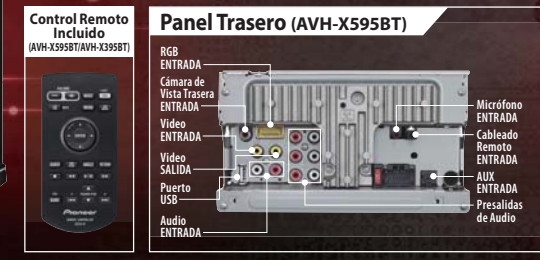

AVH-X595BT

NUEVO

Receptor Multimedia/DVD para AV 2-DIN con Pantalla Táctil WVGA de 7", MIXTRAX, Bluetooth® Integrado, y Control Directo para iPod/iPhone y Algunos Teléfonos Android