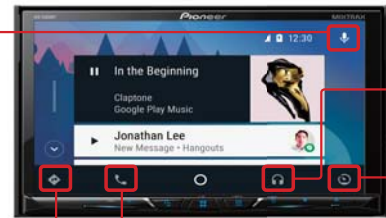

## Android AutoMR\*

AVH-X8850BT AVH-Z7050BT AVH-Z7050TV AVH-Z5050BT AVH-Z5050TV

Android Auto expande la plataforma Android dentro del automóvil de una manera especialmente pensada para el conductor.

Simplemente diga lo que quiere: La mejor tecnología vocal en esta categoría le permite controlar todo con su voz de manera rápida y fácil.

Android Auto le ofrece automáticamente información útil y la organiza en simples tarjetas que aparecen en cuanto son necesarias.

Sus canciones favoritas viajan con usted. Acceda y reproduzca su música favorita con aplicaciones como Google Play Music, Spotify®, etc.\*