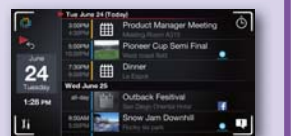

CALENDARIO

AppRadioLIVE lo ayuda a organizar su vida y le hace más fácil mantenerse en contacto con la gente y divertirse.