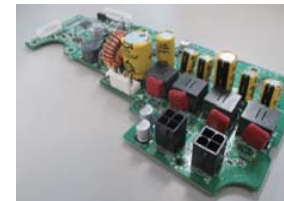

Unidad de amplificador

Circuito integrado de alimentación Clase D para entregar una potencia máxima de 200 W

Bobina de choque de suministro eléctrico