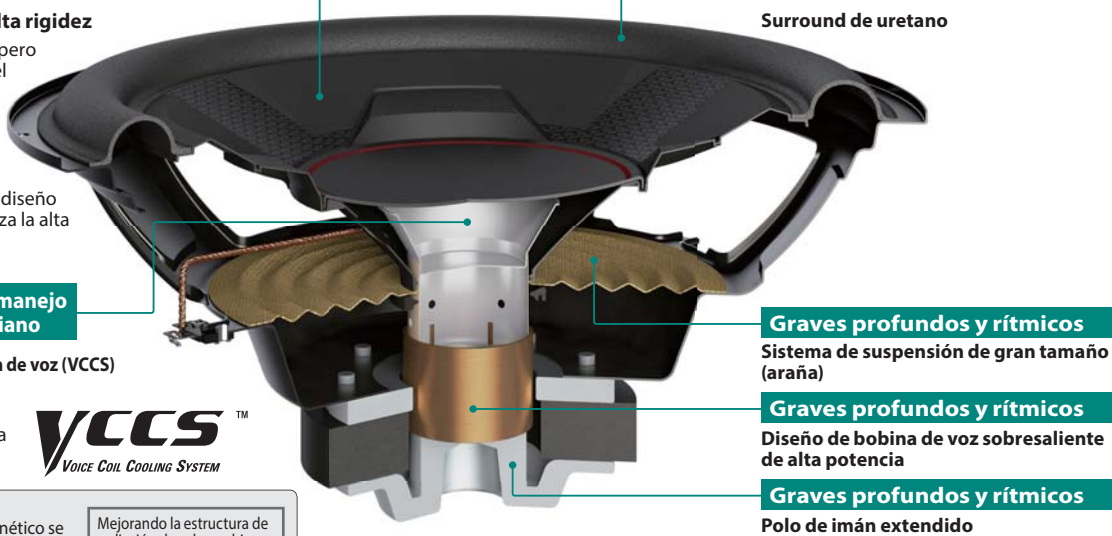

Vista de Corte TS-WX306T y TS-WX306B

Respuesta rápida gracias a la alta rigidez y el peso liviano

Cono compuesto IMPP^{MR} de alta rigidez

Un cono extremadamente rígido pero liviano es vital para evitar fallas del cono a altos niveles de presión acústica. Los conos compuestos IMPP de Pioneer cumplen este requisito a la perfección. Se ha aplicado ingeniería asistida por computadora (CAE) para crear un diseño de rayos superficiales que garantiza la alta durabilidad y la rigidez del cono.

Rápida respuesta gracias al manejo de alta potencia y el peso liviano

Sistema de enfriamiento de bobina de voz (VCCS)

Se elimina el calor del centro del parlante de graves auxiliar para mejorar la respuesta de frecuencia y el manejo de la alta potencia.