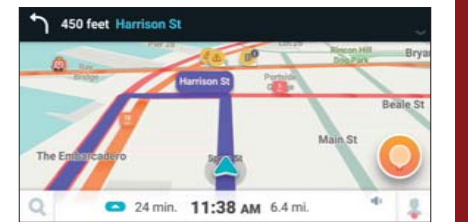

CONECTIVIDAD

Apple CarPlay*

AVH-X8850BT AVH-Z7050BT AVH-Z7050TV AVH-Z5050BT AVH-Z5050TV AVH-Z2050BT AVH-Z2050TV AVH-Z1050DVD

Con la conexión directa de teléfono, información como los favoritos, las llamadas recientes y la lista de contactos están disponibles en la pantalla del receptor. Simplemente toque el icono y Siri lo ayudará.

Use Siri para crear, escuchar y responder mensajes al contacto deseado.

Puede disfrutar de música de iTunes Radio o música guardada en su teléfono, en listas tales como Genius Playlist, Playlist normal o Artistas.

Apple CarPlay es la manera más segura, inteligente y divertida de usar su iPhone en el automóvil.

*Apple CarPlay está disponible en Apple iPhone 5 o modelos posteriores con iOS 7,1,2 o más alto, y requiere cable Lightning-USB.

Simplemente dígame a Siri adónde quiere ir o encuentre destinos en una lista con el historial de búsquedas anteriores o con direcciones que le hayan enviado en mensajes de texto o correos electrónicos.

Nota: Para confirmar la disponibilidad en su país, visite <http://www.apple.com/ios/carplay/>

Android AutoMR*

AVH-X8850BT AVH-Z7050BT AVH-Z7050TV AVH-Z5050BT AVH-Z5050TV

Android Auto expande la plataforma Android dentro del automóvil de una manera especialmente pensada para el conductor.

Simplemente diga lo que quiere: La mejor tecnología vocal en esta categoría le permite controlar todo con su voz de manera rápida y fácil.

Android Auto le ofrece automáticamente información útil y la organiza en simples tarjetas que aparecen en cuanto son necesarias.

Sus canciones favoritas viajan con usted. Acceda y reproduzca su música favorita con aplicaciones como Google Play Music, Spotify®, etc.*

*Las aplicaciones disponibles dependen de las regiones y los países.