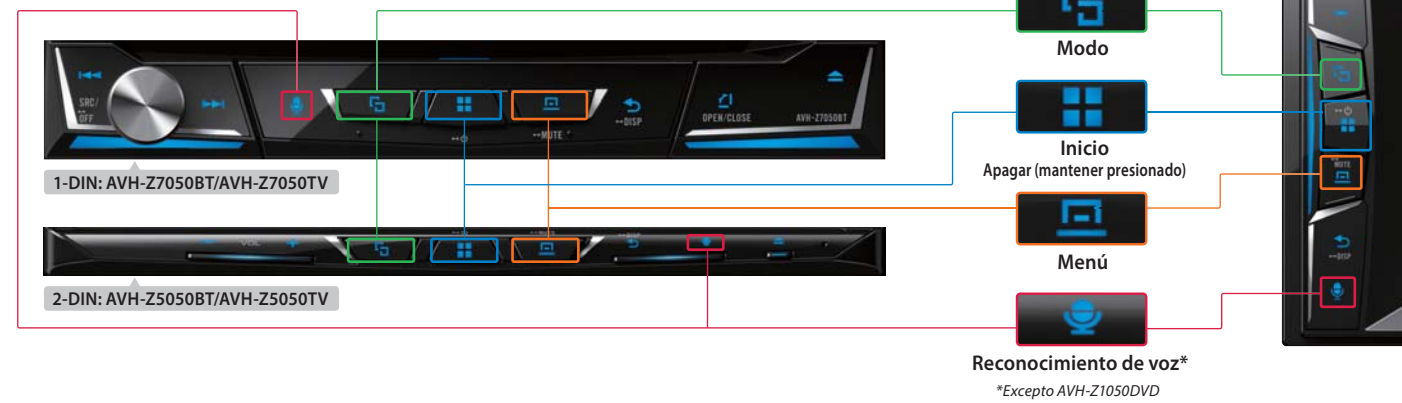

AVH-Z7050BT/AVH-Z7050TV

AVH-Z5050BT/AVH-Z5050TV

AVH-Z2050BT/AVH-Z2050TV

### Nueva distribución de botones de control **NUEVO**

AVH-Z7050BT AVH-Z7050TV AVH-Z5050BT AVH-Z5050TV AVH-Z2050BT AVH-Z2050TV AVH-Z1050DVD

La distribución de botones en el panel frontal optimiza la facilidad de uso dentro del automóvil. Un nuevo botón de reconocimiento de voz permite el rápido y fácil control de Apple CarPlay y Android Auto. Al mantener presionado el botón de inicio se apaga el receptor.