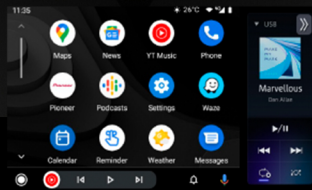

Pioneer

RECEPTOR MULTIMEDIA CON PANTALLA FLOTANTE 9" DE 1 DIN

DMH-ZF8550BT

DMH-ZF8550BT

Instalación

- Capacidad de instalación para adaptarse a la mayoría de los vehículos

Instalación Flotante

Instalación en Dash

• Ajustes

Se puede ajustar la posición del monitor según las necesidades y el diseño interior del auto

- Pantalla de 9" Dinámica

Smartphone

6.8" WVGA
(800x480 pixel)

9.0" WVGA
(1024x600 pixel)

- Tecnología avanzada para aprovechar al máximo la pantalla grande

Apple CarPlay + menú unidad principal

Android Auto + menú unidad principal

Modo de luz para ver fácilmente cuando se producen reflejos en la pantalla.

- Fácil conexión inalámbrica

- WebLink® ver. 2.0 y superior