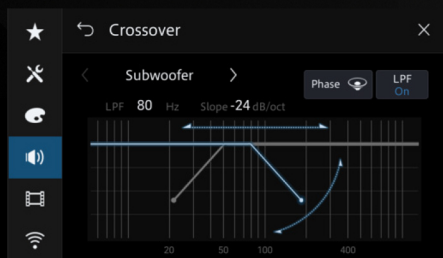

• Ajustes

Se puede ajustar la posición del monitor según las necesidades y el diseño interior del auto

- Pantalla de 9" Dinámica

Smartphone

6.8" WVGA
(800x480 pixel)

9.0" WVGA
(1024x600 pixel)

- Tecnología avanzada para aprovechar al máximo la pantalla grande

Apple CarPlay + menú unidad principal

Android Auto + menú unidad principal

Modo de luz para ver fácilmente cuando se producen reflejos en la pantalla.

- Fácil conexión inalámbrica

- WebLink® ver. 2.0 y superior

Habilitado para la duplicación de teléfonos inteligentes (iPhone y Android) a través de la aplicación WebLink® Cast.

WebLink®

- Video Full HD y ajuste de audio de alto rendimiento

Configuración del nivel del altavoz

Configuración de cruce

Ecualizador gráfico de 13 bandas

- Alineación manual del tiempo