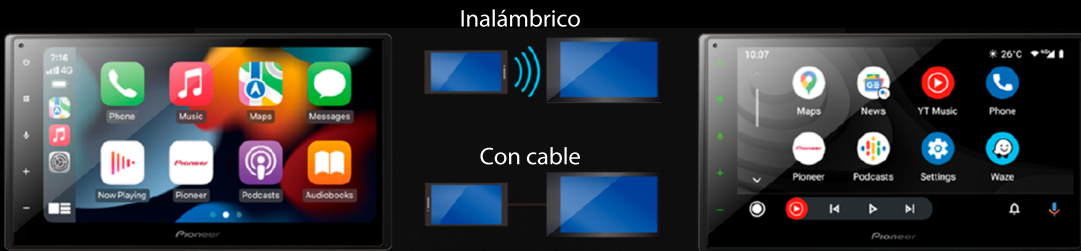

Pioneer

RECEPTOR MULTIMEDIA CON PANTALLA FLOTANTE 9" DE 1 DIN

DMH-ZF8550BT

DMH-ZF8550BT

Instalación

- Capacidad de instalación para adaptarse a la mayoría de los vehículos

Instalación Flotante

Instalación en Dash

• Ajustes

Se puede ajustar la posición del monitor según las necesidades y el diseño interior del auto

- Pantalla de 9" Dinámica

Smartphone

6.8" WVGA
(800x480 pixel)

9.0" WVGA
(1024x600 pixel)

- Tecnología avanzada para aprovechar al máximo la pantalla grande

Apple CarPlay + menú unidad principal

Android Auto + menú unidad principal

Modo de luz para ver fácilmente cuando se producen reflejos en la pantalla.

- Fácil conexión inalámbrica

- WebLink® ver. 2.0 y superior

Habilitado para la duplicación de teléfonos inteligentes (iPhone y Android) a través de la aplicación WebLink® Cast.

WebLink®

- Video Full HD y ajuste de audio de alto rendimiento

Configuración del nivel del altavoz