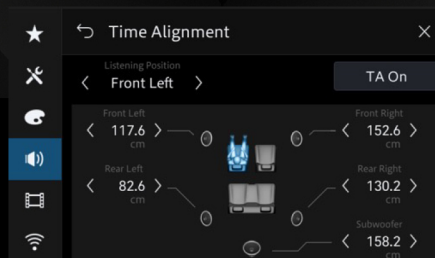

Habilitado para la duplicación de teléfonos inteligentes (iPhone y Android) a través de la aplicación WebLink® Cast.

WebLink®

- Video Full HD y ajuste de audio de alto rendimiento

Configuración del nivel del altavoz

Configuración de cruce

Ecualizador gráfico de 13 bandas

- Alineación manual del tiempo