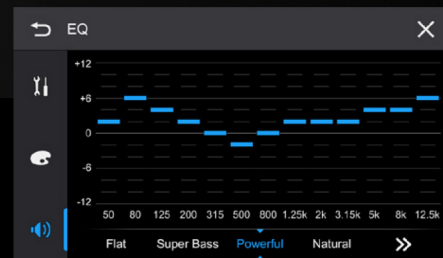

Habilitado para la duplicación de teléfonos inteligentes (iPhone y Android) a través de la aplicación WebLink® Cast.

WebLink®

- Video Full HD y ajuste de audio de alto rendimiento

Configuración del nivel del altavoz

Configuración de cruce

Ecualizador gráfico de 13 bandas

- Alineación manual del tiempo