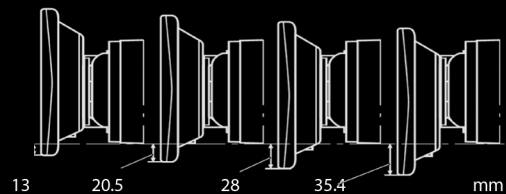

Pioneer

Pantalla Flotante 9"

- Diseño elegante con instalación flotante y pantalla capacitiva completamente plana de 9" ajustable (manualmente)

- La configuración de pantalla flotante permite instalar una pantalla grande utilizando un chasis universal doble DIN.

Ángulo de visualización

Posición vertical

- Resolución WSVGA - Aumentar el tamaño de la pantalla WVGA de 6.8" a 9" reducirá los dpi. La imagen será áspera. Pero si es WSVGA, puede mostrarse nítidamente aunque se muestre en grande.

Smartphone

6.8" WVGA
(800x480 pixel)

9.0" WVGA
(1024x600 pixel)

- **Formatos de reproducción de audio:** WMA/MP3/WAV/AAC/FLAC
- **Formatos de reproducción de video:** WMV/MP4/H.264

Pioneer

Pioneer