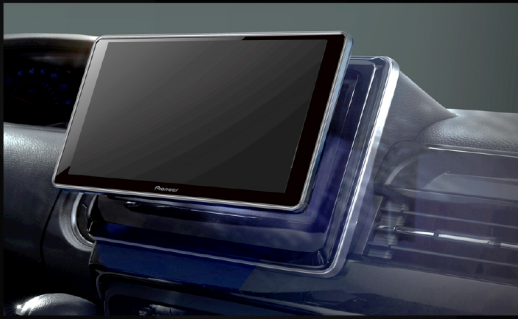

Pioneer

CON PANTALLA CAPACITIVA DE 9"

DMH-AF555BT

DMH-AF555BT

Conectividad

MOSFET 50Wx4

Receptor multimedia de tipo flotante 9"

- Tamaño 2 DIN
- Pantalla flotante de 9" capacitiva
- Resolución WSVGA
- Bluetooth
- Weblink®
- USB de cargar rápida
- Auxiliar minijack 3.5" audio/video
- Ecualizador de 13 bandas
- 3Pre-out (2Volts)
- Teclas multicolor
- Compatible con controles al volante
- Salida de video
- Compatible con cámara de reversa

Pioneer

Pantalla Flotante 9"

- Diseño elegante con instalación flotante y pantalla capacitiva completamente plana de 9" ajustable (manualmente)

- La configuración de pantalla flotante permite instalar una pantalla grande utilizando un chasis universal doble DIN.

Ángulo de visualización

Posición vertical

- Resolución WSVGA - Aumentar el tamaño de la pantalla WVGA de 6.8" a 9" reducirá los dpi. La imagen será áspera. Pero si es WSVGA, puede mostrarse nítidamente aunque se muestre en grande.