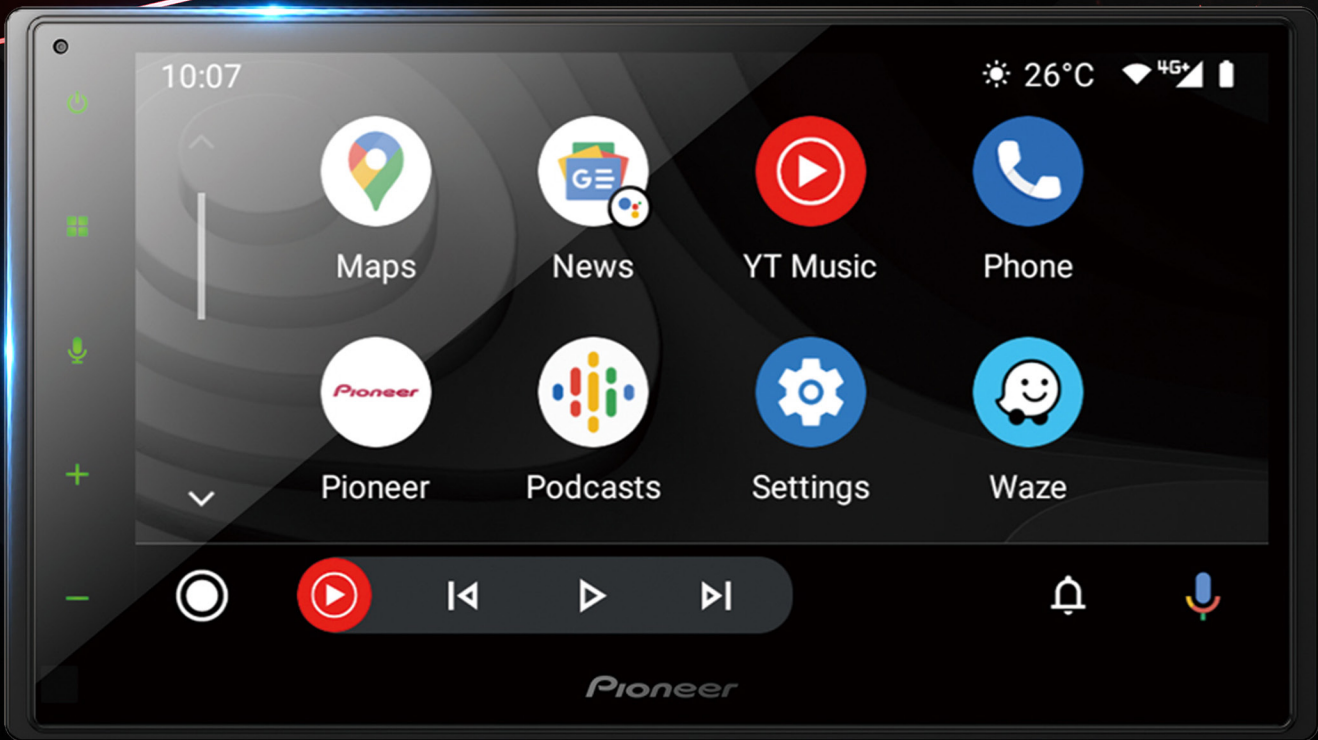

Pioneer

2022

DMH-A5450BT

DMH-A5450BT

Mirroring for
Android™

WebLink®

WebLink® Cast

works with
androidauto

Works with
Apple CarPlay

Bluetooth™

Receptor Multimedia A/V de 2 DIN

- Pantalla Touch capacitiva de 6.8"
- Android Auto inalámbrico
- Apple CarPlay inalámbrico
- Mirroring / Autolink
- WebLink / WebLink Cast
- Bluetooth
- Auxiliar minijack 3.5" audio/video
- Ecualizador de 13 Bandas
- 3Pre-out (2Volts)
- Teclas multicolor
- Compatible con controles al volante
- Salida de video
- Compatible con cámara de reversa