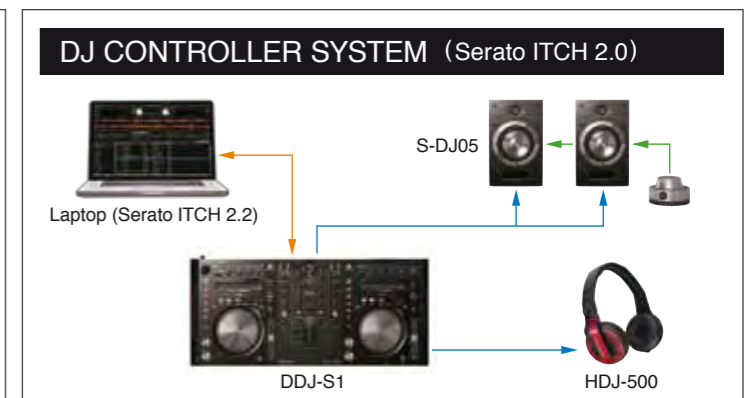

DJ HEADPHONE CABLE

Cable para los HDJ-2000

HDJ-CA01

Un cable de 1.2 m enrollado (Extension maxima: 3 m aproximadamente)

* Adaptador ø6.3 mm plug stereo no incluido

EAR PAD

Almohadillas para los HDJ-2000

HDJ-EPO1

Un par

Los HDJ-500 incluyen: un cable recto de (1.2 m)/cable recto de un solo lado (1.0 m)/ø6.3 mm adaptador plug stereo (bañado en oro)/tipo enrollable/garantía

COMBINACIÓN

LAN signal → Audio signal → Control signal → USB signal → Video signal → Video synch signal →