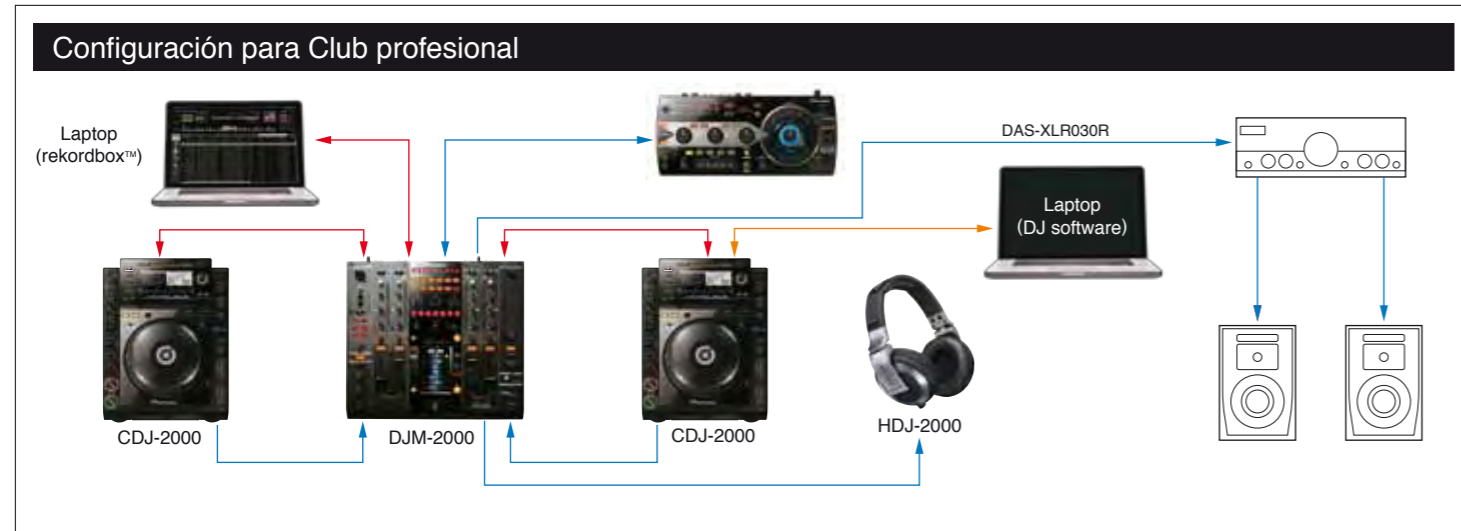

DJ HEADPHONE CABLE

Cable para los HDJ-2000

HDJ-CA01

Un cable de 1.2 m enrollado (Extension maxima: 3 m aproximadamente)

* Adaptador ø6.3 mm plug stereo no incluido

EAR PAD

Almohadillas para los HDJ-2000

HDJ-EPO1

Un par

Los HDJ-500 incluyen: un cable recto de (1.2 m)/cable recto de un solo lado (1.0 m)/ø6.3 mm adaptador plug stereo (bañado en oro)/tipo enrollable/garantía

COMBINACIÓN

LAN signal → Audio signal → Control signal → USB signal → Video signal → Video synch signal →