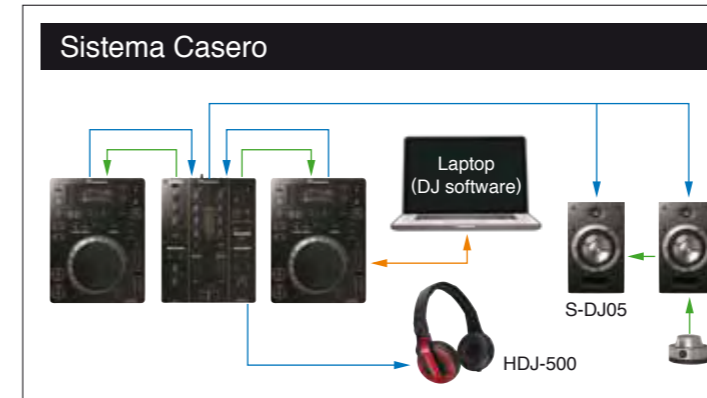

DJ HEADPHONE CABLE

Cable para los HDJ-2000

HDJ-CA01

Un cable de 1.2 m enrollado (Extension maxima: 3 m aproximadamente)

* Adaptador ø6.3 mm plug stereo no incluido

EAR PAD

Almohadillas para los HDJ-2000

HDJ-EPO1

Un par

Los HDJ-500 incluyen: un cable recto de (1.2 m)/cable recto de un solo lado (1.0 m)/ø6.3 mm adaptador plug stereo (bañado en oro)/tipo enrollable/garantía

COMBINACIÓN

LAN signal → Audio signal → Control signal → USB signal → Video signal → Video synch signal →