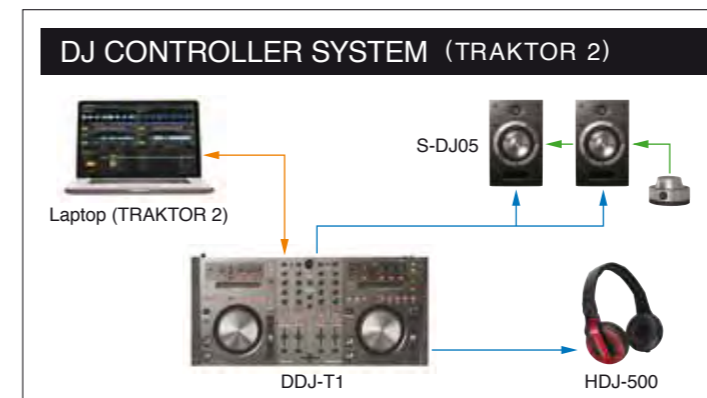

DJ HEADPHONE CABLE

Cable para los HDJ-2000

HDJ-CA01

Un cable de 1.2 m enrollado (Extension maxima: 3 m aproximadamente)

* Adaptador ø6.3 mm plug stereo no incluido

EAR PAD

Almohadillas para los HDJ-2000

HDJ-EPO1

Un par

Los HDJ-500 incluyen: un cable recto de (1.2 m)/cable recto de un solo lado (1.0 m)/ø6.3 mm adaptador plug stereo (bañado en oro)/tipo enrollable/garantía

COMBINACIÓN

LAN signal → Audio signal → Control signal → USB signal → Video signal → Video synch signal →