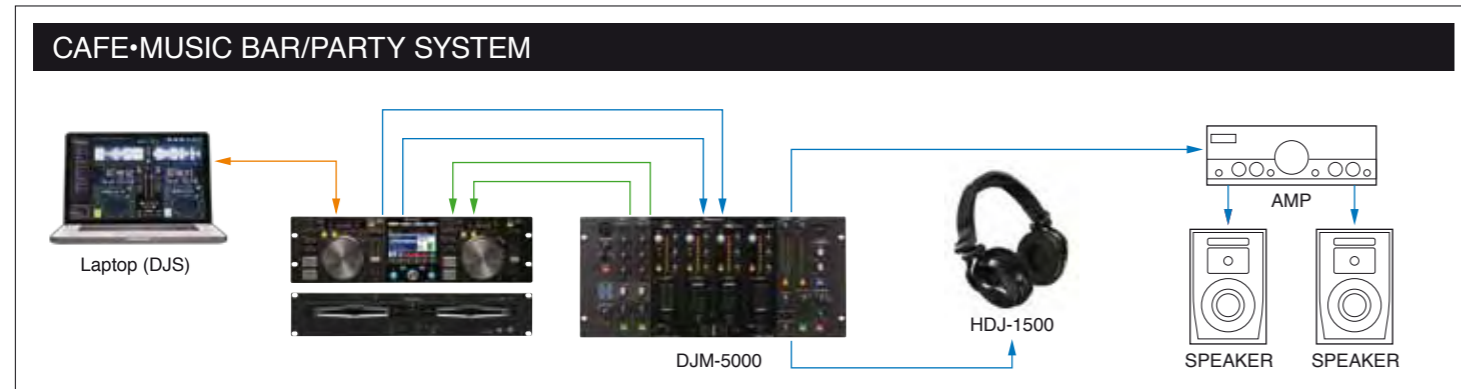

DJ HEADPHONE CABLE

Cable para los HDJ-2000

HDJ-CA01

Un cable de 1.2 m enrollado (Extension maxima: 3 m aproximadamente)

* Adaptador ø6.3 mm plug stereo no incluido

EAR PAD

Almohadillas para los HDJ-2000

HDJ-EPO1

Un par

Los HDJ-500 incluyen: un cable recto de (1.2 m)/cable recto de un solo lado (1.0 m)/ø6.3 mm adaptador plug stereo (bañado en oro)/tipo enrollable/garantía

COMBINACIÓN

LAN signal → Audio signal → Control signal → USB signal → Video signal → Video synch signal →