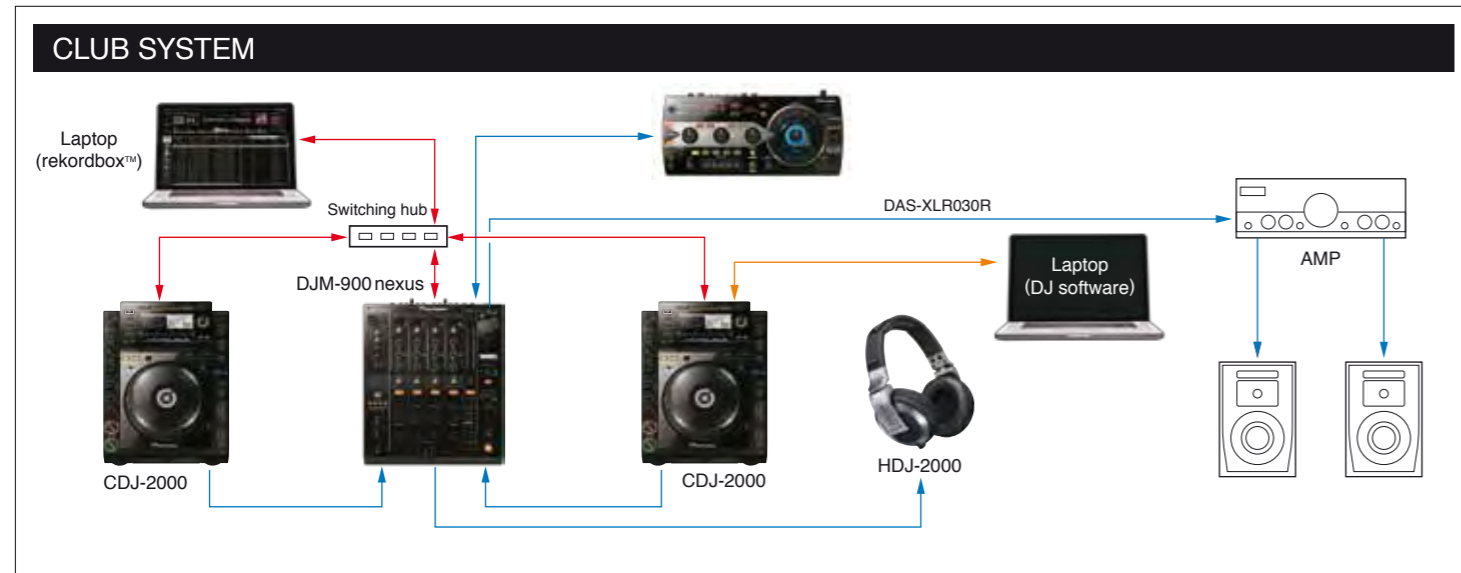

DJ HEADPHONE CABLE

Cable para los HDJ-2000

HDJ-CA01

Un cable de 1.2 m enrollado (Extension maxima: 3 m aproximadamente)

* Adaptador ø6.3 mm plug stereo no incluido

EAR PAD

Almohadillas para los HDJ-2000

HDJ-EPO1

Un par

Los HDJ-500 incluyen: un cable recto de (1.2 m)/cable recto de un solo lado (1.0 m)/ø6.3 mm adaptador plug stereo (bañado en oro)/tipo enrollable/garantía

COMBINACIÓN

LAN signal → Audio signal → Control signal → USB signal → Video signal → Video synch signal →