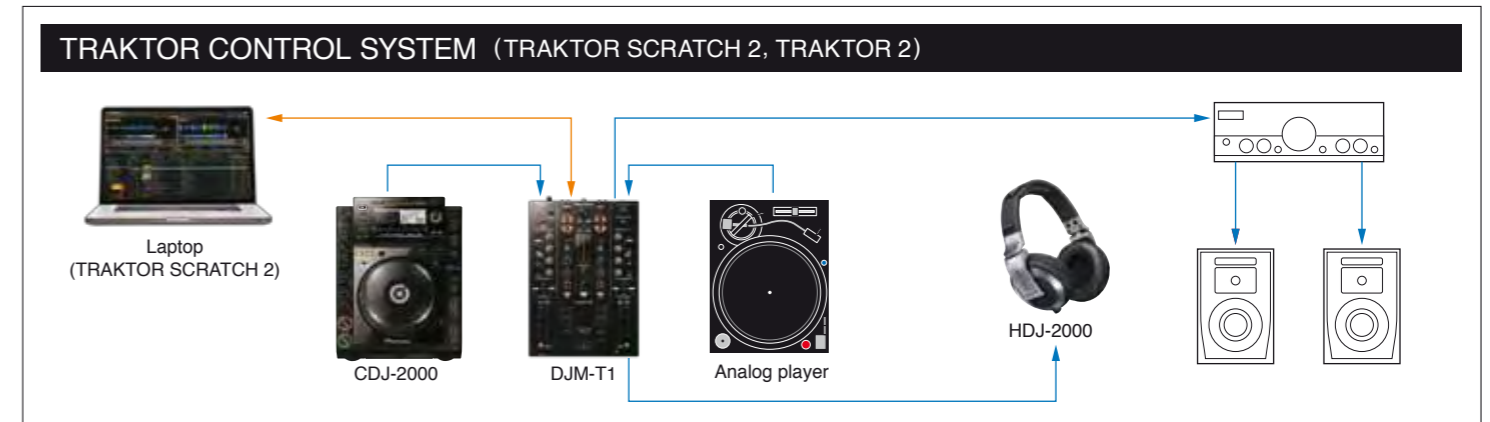

DJ HEADPHONE CABLE

Cable para los HDJ-2000

HDJ-CA01

Un cable de 1.2 m enrollado (Extension maxima: 3 m aproximadamente)

* Adaptador ø6.3 mm plug stereo no incluido

EAR PAD

Almohadillas para los HDJ-2000

HDJ-EPO1

Un par

Los HDJ-500 incluyen: un cable recto de (1.2 m)/cable recto de un solo lado (1.0 m)/ø6.3 mm adaptador plug stereo (bañado en oro)/tipo enrollable/garantía

COMBINACIÓN

LAN signal → Audio signal → Control signal → USB signal → Video signal → Video synch signal →