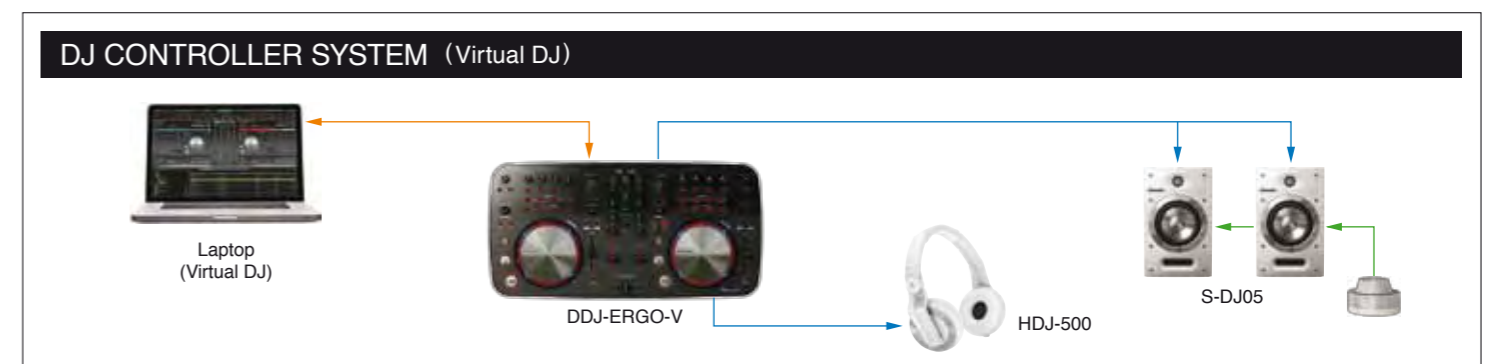

DJ HEADPHONE CABLE

Cable para los HDJ-2000

HDJ-CA01

Un cable de 1.2 m enrollado (Extension maxima: 3 m aproximadamente)

* Adaptador ø6.3 mm plug stereo no incluido

EAR PAD

Almohadillas para los HDJ-2000

HDJ-EPO1

Un par

Los HDJ-500 incluyen: un cable recto de (1.2 m)/cable recto de un solo lado (1.0 m)/ø6.3 mm adaptador plug stereo (bañado en oro)/tipo enrollable/garantía

COMBINACIÓN

LAN signal → Audio signal → Control signal → USB signal → Video signal → Video synch signal →