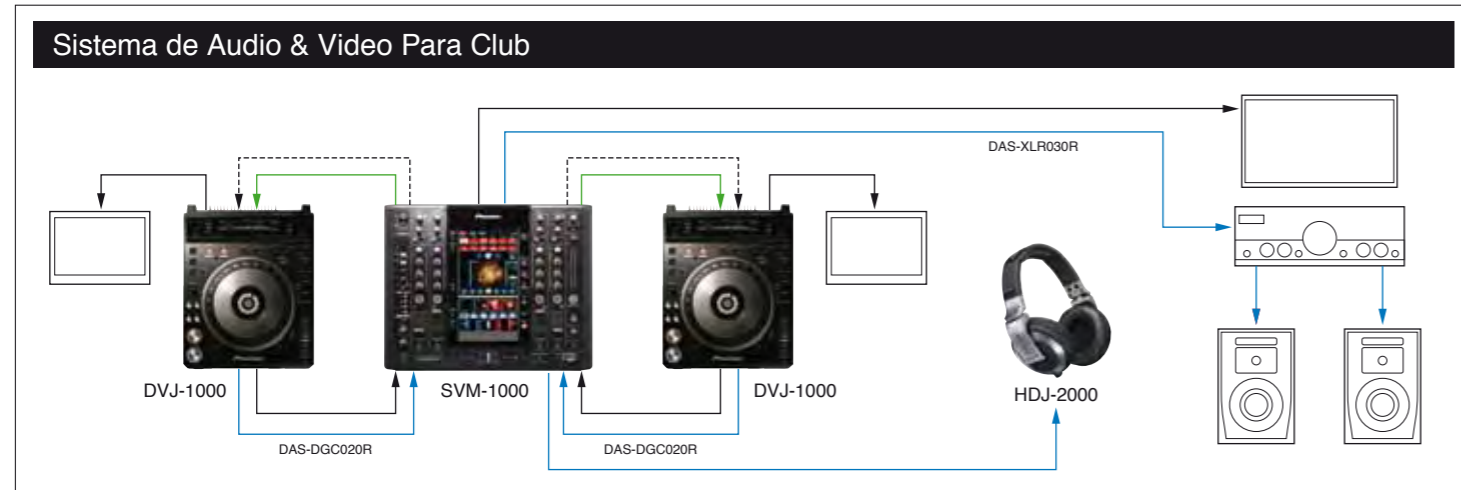

DJ HEADPHONE CABLE

Cable para los HDJ-2000

HDJ-CA01

Un cable de 1.2 m enrollado (Extension maxima: 3 m aproximadamente)

* Adaptador ø6.3 mm plug stereo no incluido

EAR PAD

Almohadillas para los HDJ-2000

HDJ-EPO1

Un par

Los HDJ-500 incluyen: un cable recto de (1.2 m)/cable recto de un solo lado (1.0 m)/ø6.3 mm adaptador plug stereo (bañado en oro)/tipo enrollable/garantía

COMBINACIÓN

LAN signal → Audio signal → Control signal → USB signal → Video signal → Video synch signal →