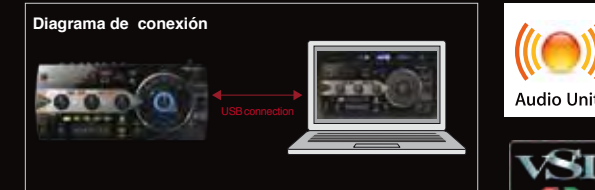

3 Plug-in VST/AU que se puede implementar para la producción musical.

El Plug-in VST del RMX-1000 permite al usuario implementar y manipular los efectos del dispositivo de la misma forma en que se utiliza para el Djing en su computadora. Adicionalmente, el conectar vía USB el RMX-1000 a una computadora permite al usuario utilizar el dispositivo como controlador y así implementarlo como una herramienta para la producción musical.