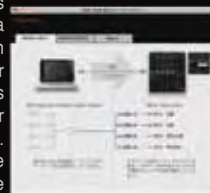

Tarjeta de Audio de alta calidad para diferentes necesidades.

Los mezcladora de DJ incluyen una tarjeta de audio de 24-bit/96 kHz de 4 entradas y 4 salidas estéreo de alto rendimiento para que tu puedas cambiar la señal de salida de audio que mejor se adapte a tus necesidades. Con la conexión directa a un PC, puedes importar y exportar las señales de audio sin degradar la calidad de tu audio. Con el apoyo de estos tres tipos de frecuencias de muestreo (96, 48, y 44.1), que también pueden ser utilizados para la grabación y creación de música.