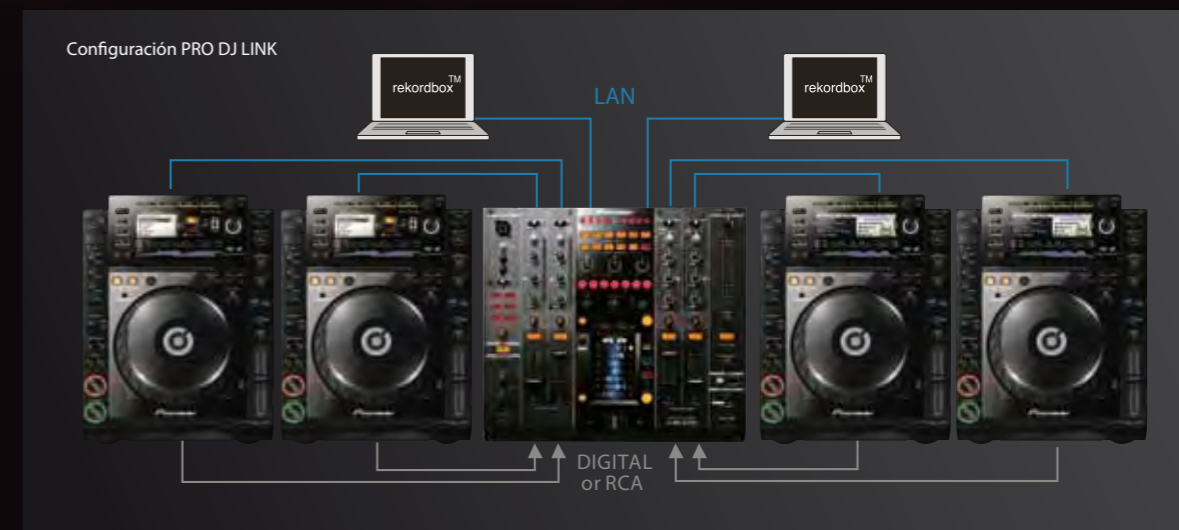

1. 1 Comparte tus archivos musicales hasta en cuatro reproductores de audio desde Rekordbox™, dispositivos USB y tarjetas SD *2
2. 2 Los Dj's podrán tocar música desde dos laptops vía rekordbox™ para tocar de manera más fácil un back to back u hacer el cambio entre artistas
3. 3 Muestreo de micrófono vía input y output master que se reproducirá/ scratch vía cdj-2000/900.*3
4. 4 Monitorea tus pistas de audio en Rekordbox™ con el CUE de tu MIXER.
5. 5 Hecha un vistazo al estado de tus canales (Status **al aire, numero de canal).
6. 6 La función Quantize te permitirá incorporar efectos en perfecta sincronización con el tempo de tus pistas*5.

Modelos compatibles

MULTI-REPRODUCTOR CDJ-2000/CDJ-2000nexus/CDJ-900

MEZCLADORA DJM-2000/DJM-900nexus

*1 Utiliza un conector hub comercialmente compatible para realizar la conexión de tu DJM-900nexus y múltiples reproductores vía PRO DJ LINK.

*2 Las tarjetas SD son únicamente compatibles con los CDJ-2000.

*3 Esta función es únicamente compatible con la DJM-2000.

*4 El display de status al aire es únicamente compatible con la DJM-2000.

*5 Al utilizar la DJM-2000 (ver. 1.28 o anterior), necesitaras actualizarle el firmware a la ver. 2.01 o posterior para poder hacer uso de esta función.