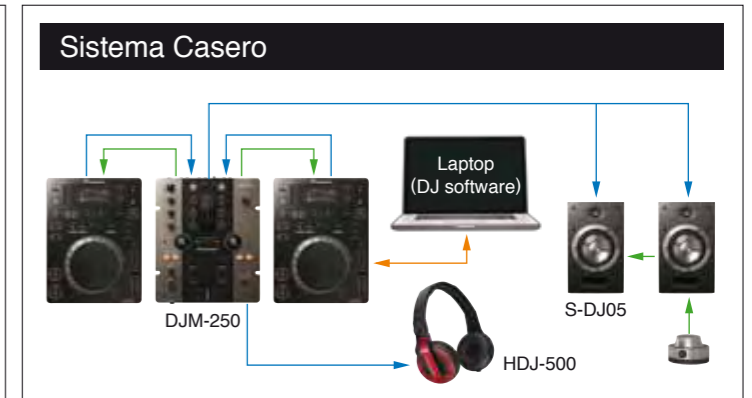

DJ HEADPHONE CABLE

Cable para los HDJ-2000

HDJ-CA01

Un cable de 1.2 m enrollado (Extension maxima: 3 m aproximadamente)

* Adaptador ø6.3 mm plug stereo no incluido

EAR PAD

Almohadillas para los HDJ-2000

HDJ-EPO1

Un par

Los HDJ-500 incluyen: un cable recto de (1.2 m)/cable recto de un solo lado (1.0 m)/ø6.3 mm adaptador plug stereo (bañado en oro)/tipo enrollable/garantía

COMBINACIÓN

LAN signal → Audio signal → Control signal → USB signal → Video signal → Video synch signal →