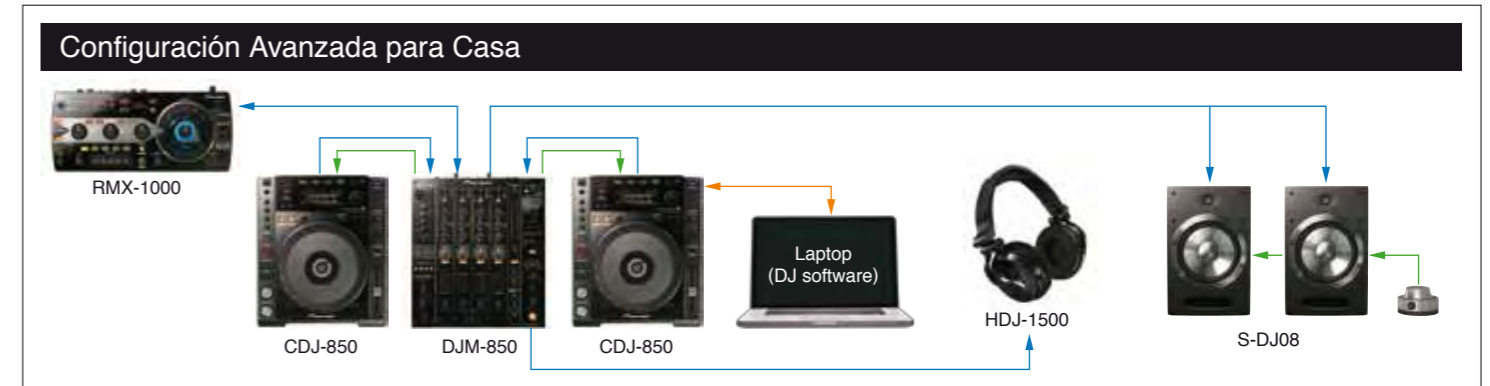

DJ HEADPHONE CABLE

Cable para los HDJ-2000

HDJ-CA01

Un cable de 1.2 m enrollado (Extension maxima: 3 m aproximadamente)

* Adaptador ø6.3 mm plug stereo no incluido

EAR PAD

Almohadillas para los HDJ-2000

HDJ-EPO1

Un par

Los HDJ-500 incluyen: un cable recto de (1.2 m)/cable recto de un solo lado (1.0 m)/ø6.3 mm adaptador plug stereo (bañado en oro)/tipo enrollable/garantía

COMBINACIÓN

LAN signal → Audio signal → Control signal → USB signal → Video signal → Video synch signal →